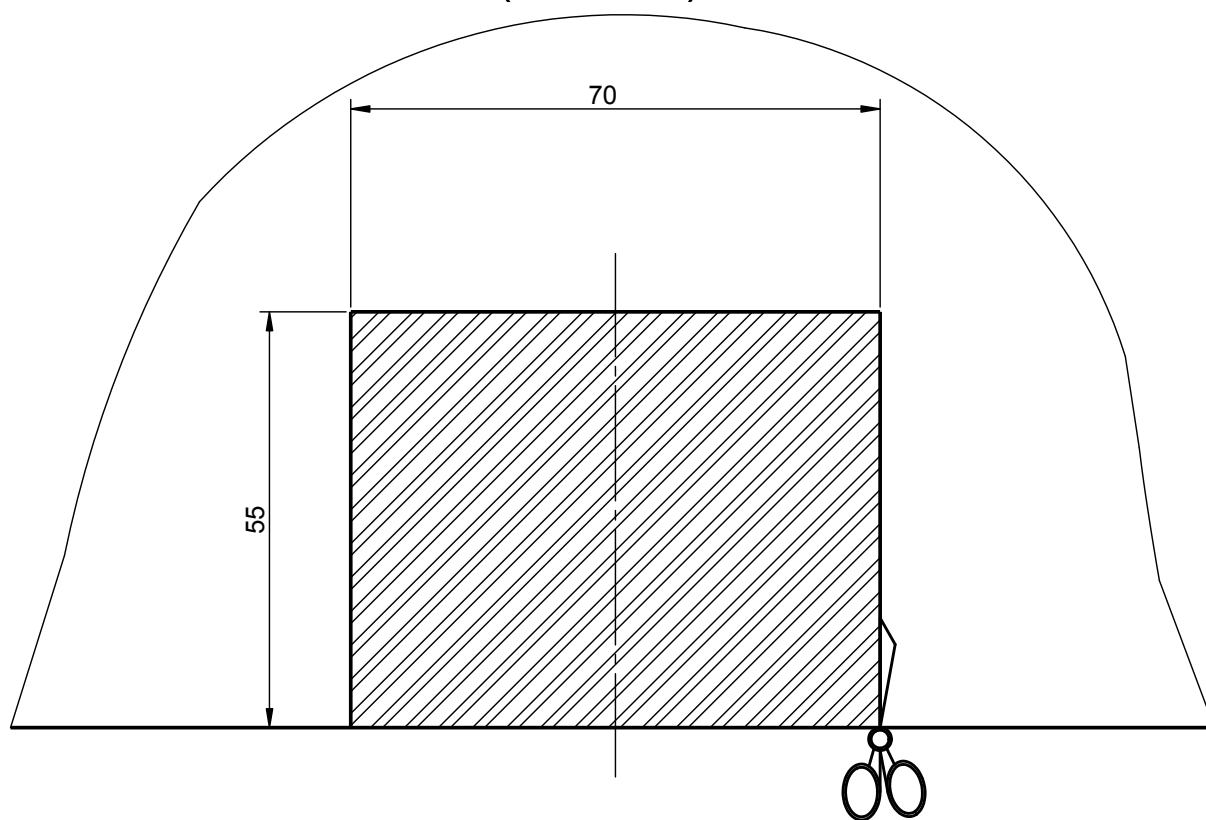

Вырез бампера  
SUBARU IMPREZA (G3) 2007 - ... г.в.  
(S304-A) 1:1

---

Вырез бампера  
SUBARU IMPREZA (G3) 2007 - ... г.в.  
(S304-A) 1:1