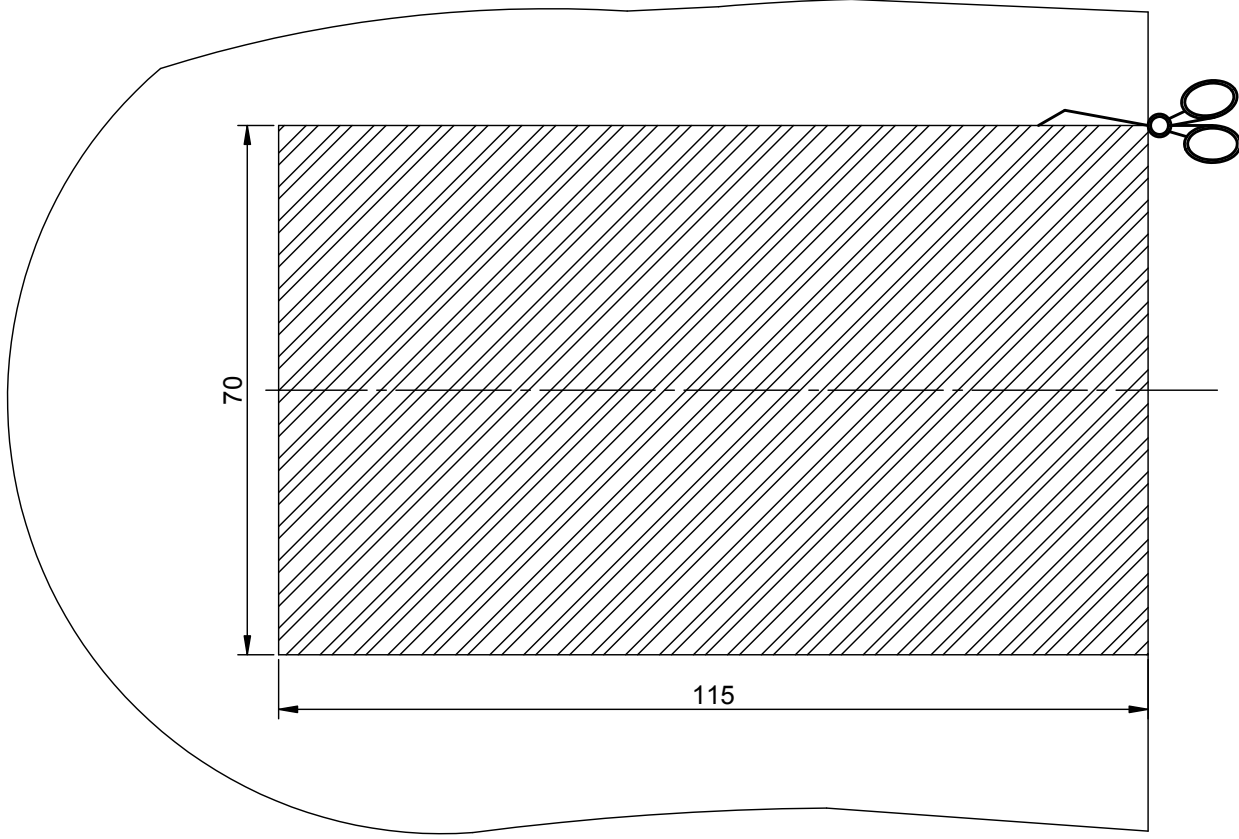

Вырез бампера

NISSAN X-Trail 2001/9 - 2007 г.в.

(N102-A)

1:1

Вырез бампера

NISSAN X-Trail 2001/9 - 2007 г.в.

(N102-A)

1:1