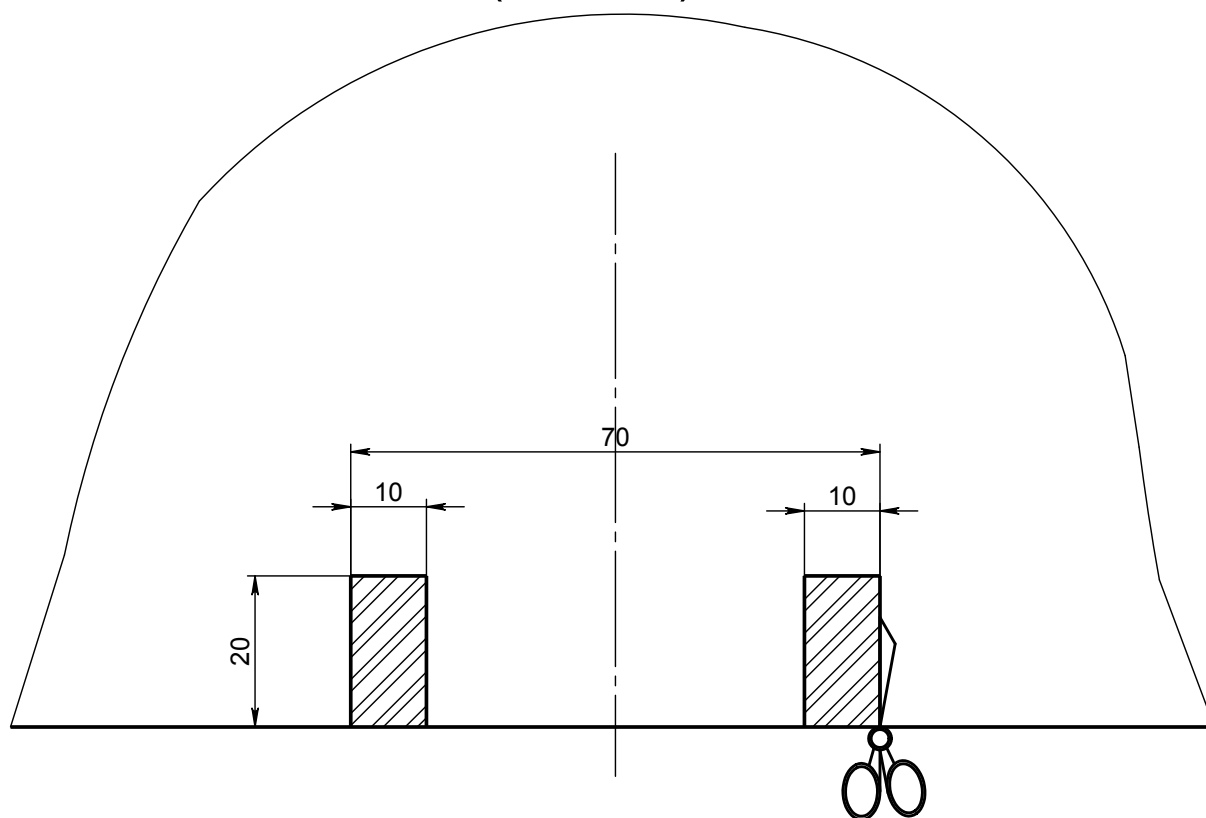

Вырез бампера
KIA SORENTO 2015 - ... г.в.
(K121-A)

1:1

Вырез бампера
KIA SORENTO 2015 - ... г.в.
(K121-A)

1:1