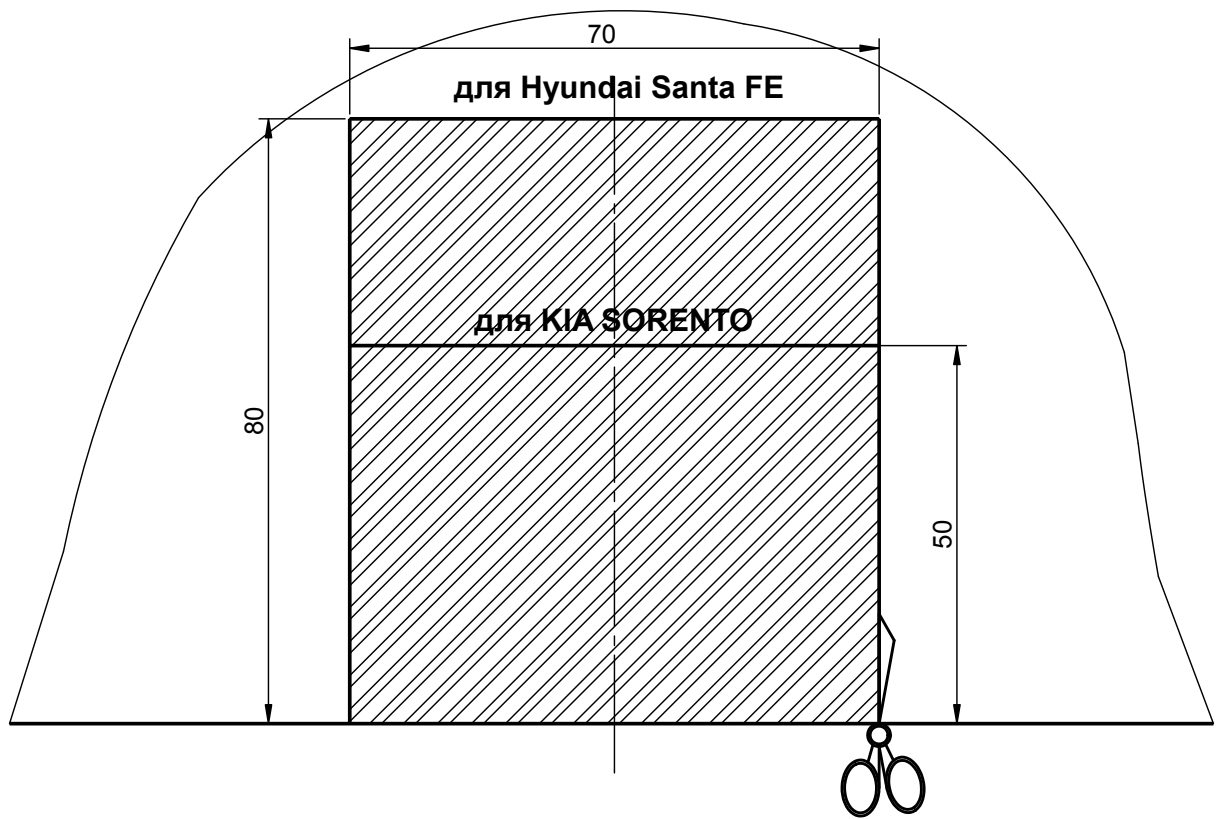

# Вырез бампера (K117-A)

1:1